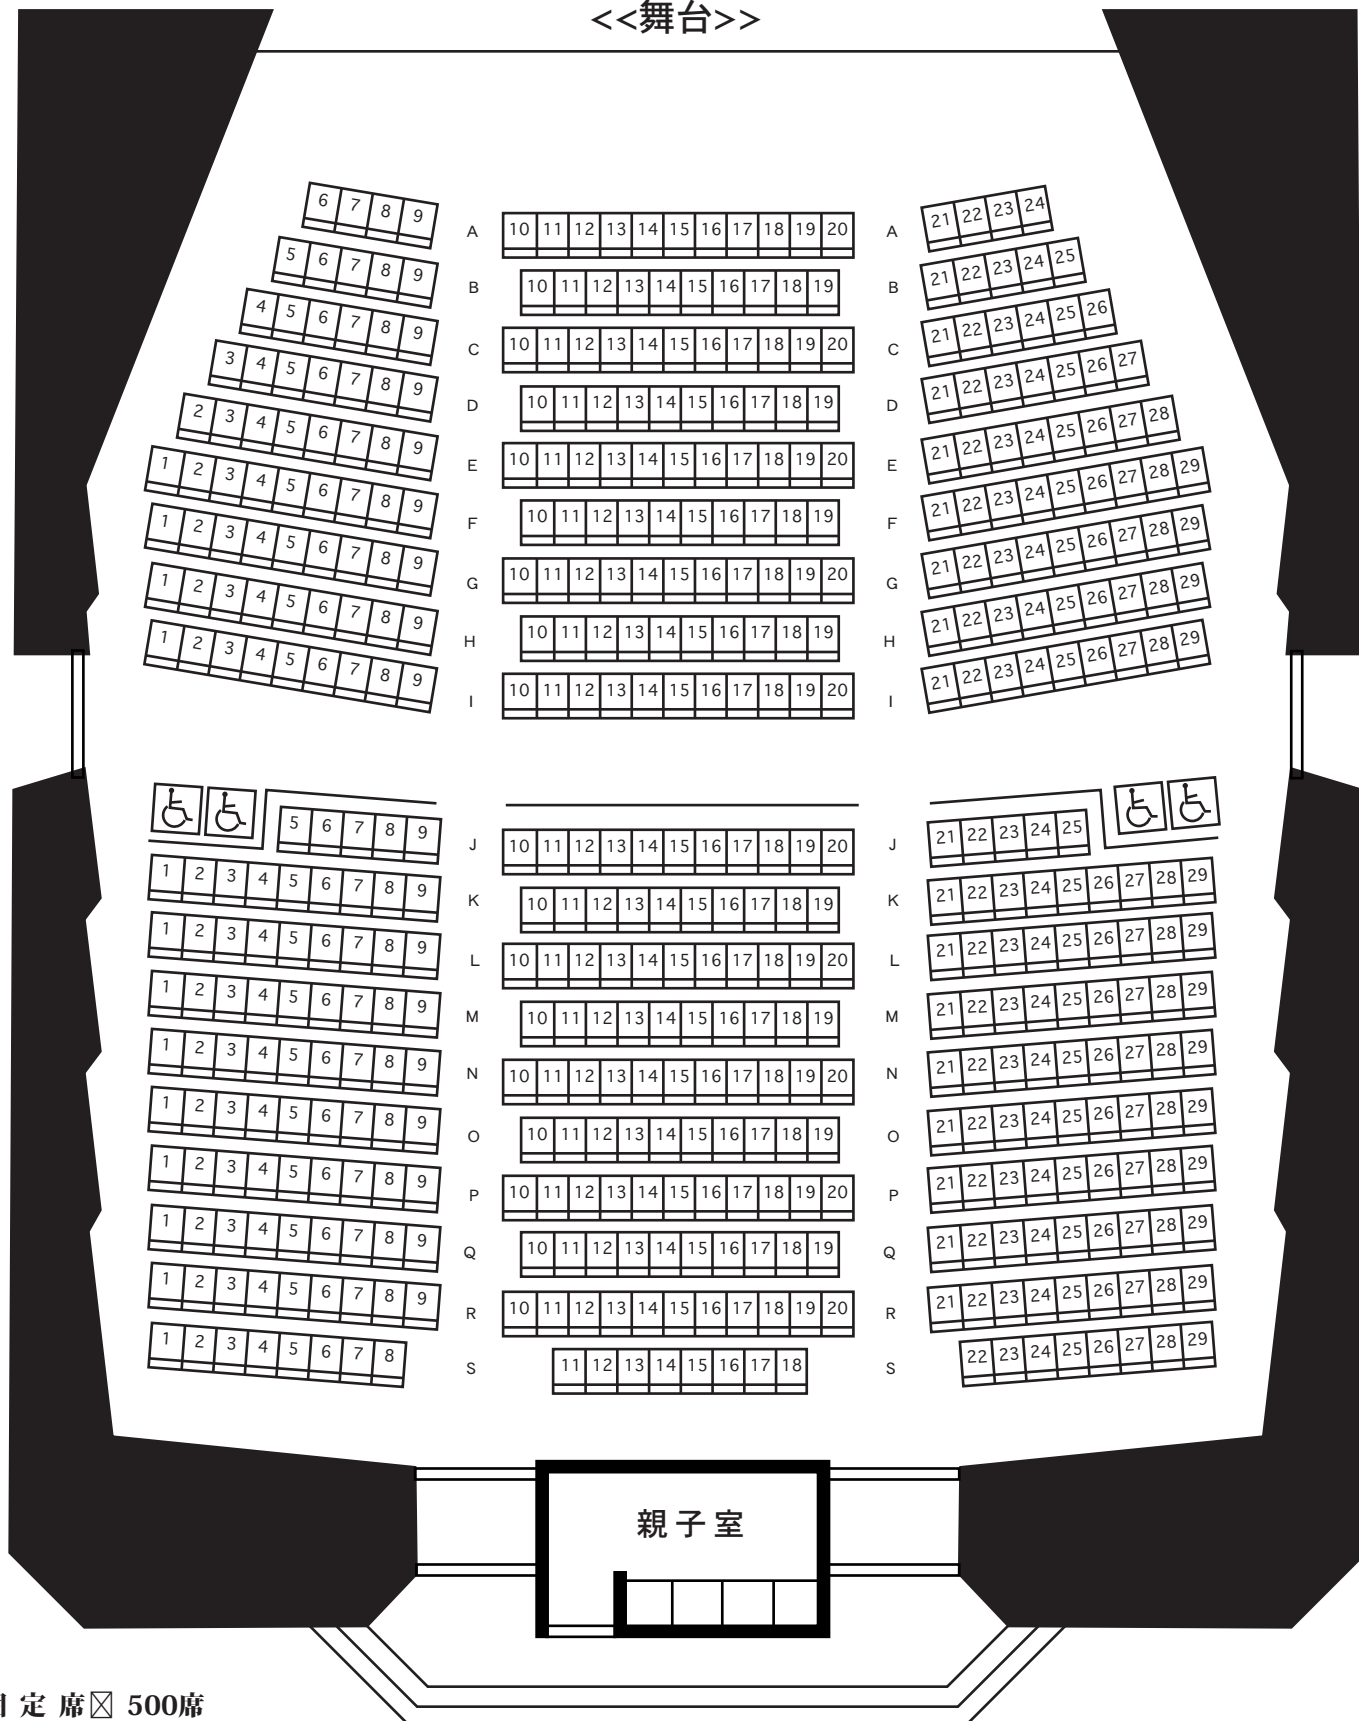

文化ホール客席平面図

<<舞台>>

固定席 500席
 車椅子席 4席
 親子席 4席